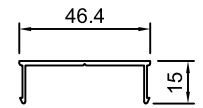

Snap On LOUVER Series-内装用固定式-
(내장용. 고정식 - 볼트없이 취부하는 방식)

YN-HI263
 단중: 0.548 kg/m
 외주위장: 170.5 mm

YN-HI264
 단중: 0.137 kg/m
 외주위장: 76.3 mm

YN-HI372
 단중: 0.088 kg/m
 외주위장: 59.5 mm

YN-HI373
 단중: 0.092 kg/m
 외주위장: 47.7 mm

YN-HI385
 단중: 0.832 kg/m
 외주위장: 275.3 mm

YN-HI386
 단중: 0.195 kg/m
 외주위장: 113.6 mm

YN-HI389
 단중: 2.019 kg/m
 외주위장: 463.5 mm

YN-HI389
 단중: 0.271 kg/m
 외주위장: 150.9 mm

YN-HI391
 단중: 1.008 kg/m
 외주위장: 325.5 mm

YN-HI389
 단중: 0.236 kg/m
 외주위장: 133.6 mm

KU-489-3
 ???: 1.041kg/m
 ?????: 295 mm

KU-489-3A
 ???: 0.354kg/m
 ?????: 176.1mm

Snap On LOUVER Series-内装用固定式-
(내장용 고정식 - 볼트없이 취부하는 방식)

KU-503-4
0.325KG/M

KU-503-3
??: 0.25kg/m
????: 107.1mm