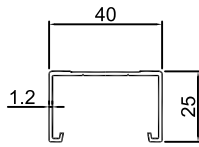

YN-HI385
 단중: 0.832 kg/m
 외주위장: 275.3 mm

YN-HI386
 단중: 0.195 kg/m
 외주위장: 113.6 mm

YN-HI389
 단중: 2.019 kg/m
 외주위장: 463.5 mm

YN-HI389
 단중: 0.271 kg/m
 외주위장: 150.9 mm

YN-HI391
 단중: 1.008 kg/m
 외주위장: 325.5 mm

YN-HI389
 단중: 0.236 kg/m
 외주위장: 133.6 mm

KU-489-3
 ???: 1.041kg/m
 ?????: 295 mm

KU-489-3A
 ???: 0.354kg/m
 ?????: 176.1mm

Snap On LOUVER Series-内装用固定式-
(내장용 고정식 - 볼트없이 취부하는 방식)

KU-503-4
0.325KG/M

KU-503-3
??: 0.25kg/m
????: 107.1mm