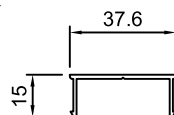

YN-HI385
 단중: 0.832 kg/m
 외주위장: 275.3 mm

YN-HI386
 단중: 0.195 kg/m
 외주위장: 113.6 mm

YN-HI389
 단중: 2.019 kg/m
 외주위장: 463.5 mm

YN-HI389
 단중: 0.271 kg/m
 외주위장: 150.9 mm

YN-HI391
 단중: 1.008 kg/m
 외주위장: 325.5 mm

YN-HI389
 단중: 0.236 kg/m
 외주위장: 133.6 mm

KU-489-3
 ???: 1.041kg/m
 ?????: 295 mm

KU-489-3A
 ???: 0.354kg/m
 ?????: 176.1mm

Snap On LOUVER Series-内装用固定式-
(내장용 고정식 - 볼트없이 취부하는 방식)

KU-503-4
0.325KG/M

KU-503-3
??: 0.25kg/m
????: 107.1mm