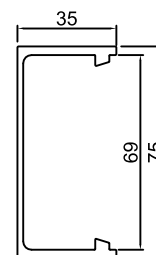

Snap On LOUVER Series-内装用固定式-
(내장용. 고정식 - 볼트없이 취부하는 방식)

YN-HI263
 단중: 0.548 kg/m
 외주위장: 170.5 mm

YN-HI264
 단중: 0.137 kg/m
 외주위장: 76.3 mm

YN-HI372
 단중: 0.088 kg/m
 외주위장: 59.5 mm

YN-HI373
 단중: 0.092 kg/m
 외주위장: 47.7 mm

YN-HI385
 단중: 0.832 kg/m
 외주위장: 275.3 mm

YN-HI386
 단중: 0.195 kg/m
 외주위장: 113.6 mm

YN-HI389
 단중: 2.019 kg/m
 외주위장: 463.5 mm

YN-HI389
 단중: 0.271 kg/m
 외주위장: 150.9 mm

YN-HI391
 단중: 1.008 kg/m
 외주위장: 325.5 mm

YN-HI389
 단중: 0.236 kg/m
 외주위장: 133.6 mm

KU-489-3
 ???: 1.041kg/m
 ?????: 295 mm

KU-489-3A
 ???: 0.354kg/m
 ?????: 176.1mm

Snap On LOUVER Series-内装用固定式-
(내장용 고정식 - 볼트없이 취부하는 방식)

KU-503-4
0.325KG/M

KU-503-3
??: 0.25kg/m
????: 107.1mm