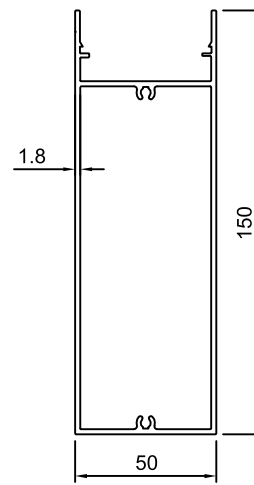

Snap On LOUVER Series-内装用固定式-
(내장용. 고정식 - 볼트없이 취부하는 방식)

YN-HI263
 단중: 0.548 kg/m
 외주위장: 170.5 mm

YN-HI264
 단중: 0.137 kg/m
 외주위장: 76.3 mm

YN-HI372
 단중: 0.088 kg/m
 외주위장: 59.5 mm

YN-HI373
 단중: 0.092 kg/m
 외주위장: 47.7 mm

YN-HI385
 단중: 0.832 kg/m
 외주위장: 275.3 mm

YN-HI386
 단중: 0.195 kg/m
 외주위장: 113.6 mm

YN-HI389
 단중: 2.019 kg/m
 외주위장: 463.5 mm

YN-HI389
 단중: 0.271 kg/m
 외주위장: 150.9 mm

YN-HI391
 단중: 1.008 kg/m
 외주위장: 325.5 mm

YN-HI389
 단중: 0.236 kg/m
 외주위장: 133.6 mm

KU-489-3
 ???: 1.041kg/m
 ?????: 295 mm

KU-489-3A
 ???: 0.354kg/m
 ?????: 176.1mm

Snap On LOUVER Series-内装用固定式-
(내장용 고정식 - 볼트없이 취부하는 방식)

KU-503-4
0.325KG/M

KU-503-3
??: 0.25kg/m
????: 107.1mm