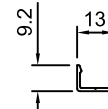

Snap On LOUVER Series-内装用固定式-
(내장용. 고정식 - 볼트없이 취부하는 방식)

YN-HI263
 단중: 0.548 kg/m
 외주위장: 170.5 mm

YN-HI264
 단중: 0.137 kg/m
 외주위장: 76.3 mm

YN-HI372
 단중: 0.088 kg/m
 외주위장: 59.5 mm

YN-HI373
 단중: 0.092 kg/m
 외주위장: 47.7 mm

YN-HI385
 단중: 0.832 kg/m
 외주위장: 275.3 mm

YN-HI386
 단중: 0.195 kg/m
 외주위장: 113.6 mm

YN-HI389
 단중: 2.019 kg/m
 외주위장: 463.5 mm

YN-HI389
 단중: 0.271 kg/m
 외주위장: 150.9 mm

YN-HI391
 단중: 1.008 kg/m
 외주위장: 325.5 mm

YN-HI389
 단중: 0.236 kg/m
 외주위장: 133.6 mm

KU-489-3
 ???: 1.041kg/m
 ?????: 295 mm

KU-489-3A
 ???: 0.354kg/m
 ?????: 176.1mm

Snap On LOUVER Series-内装用固定式-
(내장용 고정식 - 볼트없이 취부하는 방식)

KU-503-4
0.325KG/M

KU-503-3
??: 0.25kg/m
????: 107.1mm