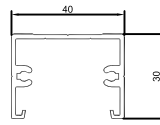

YN-HI385
 단중: 0.832 kg/m
 외주위장: 275.3 mm

YN-HI386
 단중: 0.195 kg/m
 외주위장: 113.6 mm

YN-HI389
 단중: 2.019 kg/m
 외주위장: 463.5 mm

YN-HI389
 단중: 0.271 kg/m
 외주위장: 150.9 mm

YN-HI391
 단중: 1.008 kg/m
 외주위장: 325.5 mm

YN-HI389
 단중: 0.236 kg/m
 외주위장: 133.6 mm

KU-489-3
 ???: 1.041kg/m
 ?????: 295 mm

KU-489-3A
 ???: 0.354kg/m
 ?????: 176.1mm

Snap On LOUVER Series-内装用固定式-
(내장용 고정식 - 볼트없이 취부하는 방식)

KU-503-4
0.325KG/M

KU-503-3
??: 0.25kg/m
????: 107.1mm