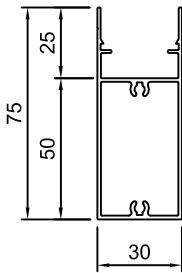

Snap On LOUVER Series-内装用固定式-
(내장용. 고정식 - 볼트없이 취부하는 방식)

YN-HI263
 단중: 0.548 kg/m
 외주위장: 170.5 mm

YN-HI264
 단중: 0.137 kg/m
 외주위장: 76.3 mm

YN-HI372
 단중: 0.088 kg/m
 외주위장: 59.5 mm

YN-HI373
 단중: 0.092 kg/m
 외주위장: 47.7 mm

YN-HI385
 단중: 0.832 kg/m
 외주위장: 275.3 mm

YN-HI386
 단중: 0.195 kg/m
 외주위장: 113.6 mm

YN-HI389
 단중: 2.019 kg/m
 외주위장: 463.5 mm

YN-HI389
 단중: 0.271 kg/m
 외주위장: 150.9 mm

YN-HI391
 단중: 1.008 kg/m
 외주위장: 325.5 mm

YN-HI389
 단중: 0.236 kg/m
 외주위장: 133.6 mm

KU-489-3
 ???: 1.041kg/m
 ?????: 295 mm

KU-489-3A
 ???: 0.354kg/m
 ?????: 176.1mm

Snap On LOUVER Series-内装用固定式-
(내장용 고정식 - 볼트없이 취부하는 방식)

KU-503-4
0.325KG/M

KU-503-3
??: 0.25kg/m
????: 107.1mm