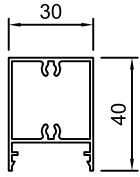

Snap On LOUVER Series-内装用固定式-
(내장용. 고정식 - 볼트없이 취부하는 방식)

YN-HI263
 단중: 0.548 kg/m
 외주위장: 170.5 mm

YN-HI264
 단중: 0.137 kg/m
 외주위장: 76.3 mm

YN-HI372
 단중: 0.088 kg/m
 외주위장: 59.5 mm

YN-HI373
 단중: 0.092 kg/m
 외주위장: 47.7 mm

YN-HI385
 단중: 0.832 kg/m
 외주위장: 275.3 mm

YN-HI386
 단중: 0.195 kg/m
 외주위장: 113.6 mm

YN-HI389
 단중: 2.019 kg/m
 외주위장: 463.5 mm

YN-HI389
 단중: 0.271 kg/m
 외주위장: 150.9 mm

YN-HI391
 단중: 1.008 kg/m
 외주위장: 325.5 mm

YN-HI389
 단중: 0.236 kg/m
 외주위장: 133.6 mm

KU-489-3
 ???: 1.041kg/m
 ?????: 295 mm

KU-489-3A
 ???: 0.354kg/m
 ?????: 176.1mm

Snap On LOUVER Series-内装用固定式-
(내장용 고정식 - 볼트없이 취부하는 방식)

KU-503-4
0.325KG/M

KU-503-3
??: 0.25kg/m
????: 107.1mm