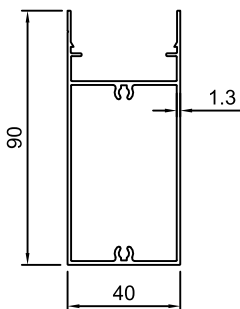

Snap On LOUVER Series-内装用固定式-
(내장용. 고정식 - 볼트없이 취부하는 방식)

YN-HI263
 단중: 0.548 kg/m
 외주위장: 170.5 mm

YN-HI264
 단중: 0.137 kg/m
 외주위장: 76.3 mm

YN-HI372
 단중: 0.088 kg/m
 외주위장: 59.5 mm

YN-HI373
 단중: 0.092 kg/m
 외주위장: 47.7 mm

YN-HI385
 단중: 0.832 kg/m
 외주위장: 275.3 mm

YN-HI386
 단중: 0.195 kg/m
 외주위장: 113.6 mm

YN-HI389
 단중: 2.019 kg/m
 외주위장: 463.5 mm

YN-HI389
 단중: 0.271 kg/m
 외주위장: 150.9 mm

YN-HI391
 단중: 1.008 kg/m
 외주위장: 325.5 mm

YN-HI389
 단중: 0.236 kg/m
 외주위장: 133.6 mm

KU-489-3
 ???: 1.041kg/m
 ?????: 295 mm

KU-489-3A
 ???: 0.354kg/m
 ?????: 176.1mm

Snap On LOUVER Series-内装用固定式-
(내장용 고정식 - 볼트없이 취부하는 방식)

KU-503-4
0.325KG/M

KU-503-3
??: 0.25kg/m
????: 107.1mm