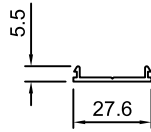

Snap On LOUVER Series-内装用固定式-
(내장용. 고정식 - 볼트없이 취부하는 방식)

YN-HI263
 단중: 0.548 kg/m
 외주위장: 170.5 mm

YN-HI264
 단중: 0.137 kg/m
 외주위장: 76.3 mm

YN-HI372
 단중: 0.088 kg/m
 외주위장: 59.5 mm

YN-HI373
 단중: 0.092 kg/m
 외주위장: 47.7 mm

YN-HI385
 단중: 0.832 kg/m
 외주위장: 275.3 mm

YN-HI386
 단중: 0.195 kg/m
 외주위장: 113.6 mm

YN-HI389
 단중: 2.019 kg/m
 외주위장: 463.5 mm

YN-HI389
 단중: 0.271 kg/m
 외주위장: 150.9 mm

YN-HI391
 단중: 1.008 kg/m
 외주위장: 325.5 mm

YN-HI389
 단중: 0.236 kg/m
 외주위장: 133.6 mm

KU-489-3
 ???: 1.041kg/m
 ?????: 295 mm

KU-489-3A
 ???: 0.354kg/m
 ?????: 176.1mm

Snap On LOUVER Series-内装用固定式-
(내장용 고정식 - 볼트없이 취부하는 방식)

KU-503-4
0.325KG/M

KU-503-3
??: 0.25kg/m
????: 107.1mm