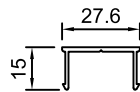

Snap On LOUVER Series-内装用固定式-
(내장용. 고정식 - 볼트없이 취부하는 방식)

YN-HI263
 단중: 0.548 kg/m
 외주위장: 170.5 mm

YN-HI264
 단중: 0.137 kg/m
 외주위장: 76.3 mm

YN-HI372
 단중: 0.088 kg/m
 외주위장: 59.5 mm

YN-HI373
 단중: 0.092 kg/m
 외주위장: 47.7 mm

YN-HI385
 단중: 0.832 kg/m
 외주위장: 275.3 mm

YN-HI386
 단중: 0.195 kg/m
 외주위장: 113.6 mm

YN-HI389
 단중: 2.019 kg/m
 외주위장: 463.5 mm

YN-HI389
 단중: 0.271 kg/m
 외주위장: 150.9 mm

YN-HI391
 단중: 1.008 kg/m
 외주위장: 325.5 mm

YN-HI389
 단중: 0.236 kg/m
 외주위장: 133.6 mm

KU-489-3
 ???: 1.041kg/m
 ?????: 295 mm

KU-489-3A
 ???: 0.354kg/m
 ?????: 176.1mm

Snap On LOUVER Series-内装用固定式-
(내장용 고정식 - 볼트없이 취부하는 방식)

KU-503-4
0.325KG/M

KU-503-3
??: 0.25kg/m
????: 107.1mm